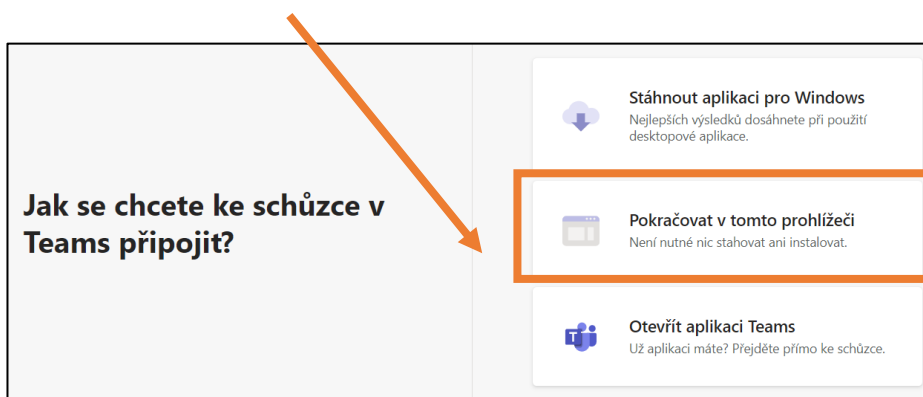

# PŘIHLÁŠENÍ NA DEN OTEVŘENÝCH DVĚŘÍ – SŠ KRALOVICE

Pro přihlášení na online den otevřených dveří využijte prohlížeč Microsoft Edge nebo Google Chrome.

Microsoft Edge

chrome

1. Nejdříve si na webu [sskralovice.cz](http://sskralovice.cz) vyberu obor a termín, který chci navštívit.
2. **Otevře se možnost připojení ke schůzce.** Doporučujeme možnost **Pokračovat v tomto prohlížeči.** (Můžete přistupovat i přes svůj účet Teams, který máte ve škole, ale může se stát, že se nepřipojíte, protože to od správce nemáte povoleno.)

## Maturitní obor **Sociální činnost**

- ▶ Sociální činnost – zahájení 9:00 ◀
- ▶ Sociální činnost – zahájení 10:00 ◀
- ▶ Sociální činnost – zahájení 11:00 ◀

3. Prohlížeč pravděpodobně bude chtít povolit přístup ke kameře a mikrofonu. Dejte **Povolit**. Při schůzce můžete svůj mikrofon i kameru vypnout.
4. **Pro připojení zadejte své jméno**, které uvidí organizátoři. V případě Vašich dotazů Vás tímto jménem budou oslovovat. **Před připojením si můžete vypnout kameru a mikrofon.** Pokud budete chtít komunikovat s organizátory, nezapomeňte si mikrofon zapnout. Poté zmáčkněte **Připojit se**.